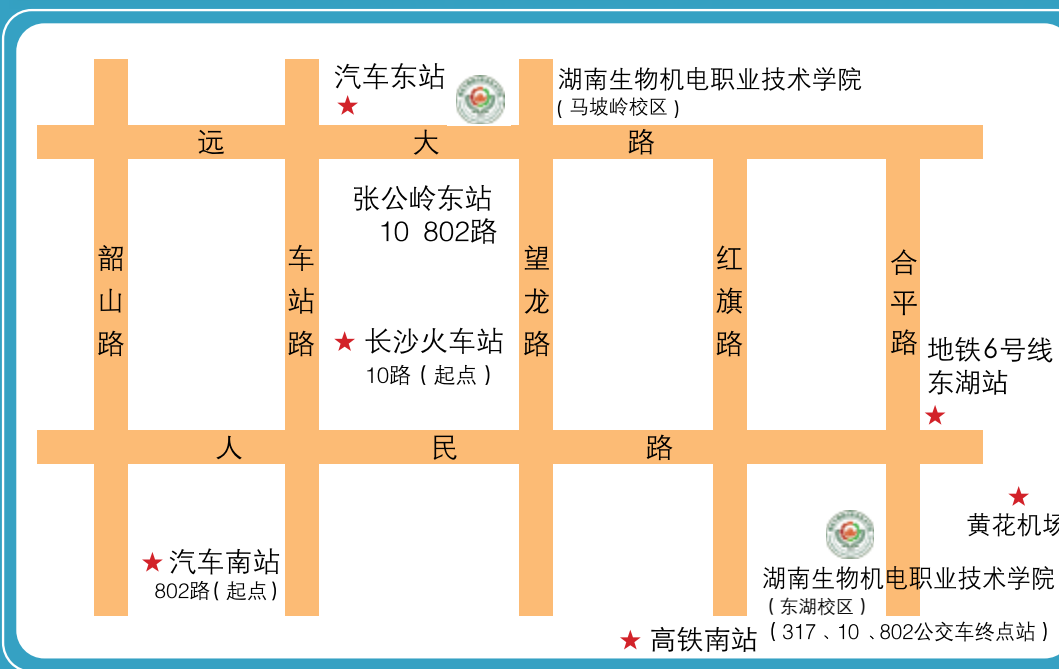

学校是中国现代农业装备职教集团、中国现代种业行业产教融合共同体、中国宠物产业职教集团、中国生猪产业职教产学研联盟、武陵山罗霄

山湘赣边区乡村振兴科教联盟5个国字号和湖南现代农业职教集团、湖南现代农业职教教学指导委员会2个省字号办学集团发起组建单位，湖南现代农业职教集团是全国首批示范性职教集团、湖南省楚怡示范性职教集团。学校先后获国家首批“双高计划”建设院校、全国乡村振兴人才培养优质校、职业教育先进单位、示范性技能鉴定所、团学改革示范单位和国防教育特色学校等荣誉资质，湖南省卓越高职院校、楚怡高水平高职学校、文明标兵校园、就业创业工作先进集体等荣誉资质。学校与“一带一路”沿线多个国家的政府部门（学校）签订战略合作协议，承担农业农村部、商务部等援外项目，与隆平高科共建境外杂交水稻技术推广中心，联合挂牌成立菲律宾杂交水稻协同创新中心，助力中国职教、农业企业“走出去”，被中非职业教育联盟授予“老挝职业标准开发优秀建设单位”荣誉。学校致富带头人、基层农技人员培训人数居全省之首，承担中组部、农业农村部、农业农村部（乡村振兴局）等培训任务。学校被国家职业教育质量年报评为“全国高职院校学生发展指数优秀院校”、“中部和东北地区人才培养、服务贡献、产教融合卓越高等学校”，被清华大学技术创新研究中心联合发布的《中国高等职业院校竞争力白皮书（2023）》评为“中国综合竞争力A++类职业高校”。

畅通的就业渠道

学校与华为、富士康、中兴通讯、远大集团、隆平高科、新五丰、中联重科、三一重工等国内外知名企业建立了深层次校企合作关系，毕业生当年就业率均在95%以上。近年来，毕业生跟踪调查结果显示，就业指导服务满意度、就业现状满意度、教学满意度、学生工作满意度和生活服务满意度等指标，均高于全国“双高计划”平均水平。

对接我校要求完成学业，取得毕业证和相关专业技能操作证的学生，负责推荐就业。

我校面向全国多省招生，优秀毕业生可以报考“专升本”，热忱欢迎广大考生来我校深造学习。

活跃的校园文化

学校现有学生社团68个，学生室内活动中心8个，其中新建的多功能活动厅可容纳500人。每年举办“生机青年”校园文化艺术节，包含科技文化、艺术文化、社团文化、体育文化、公益文化、传统文化、饮食文化、寝室文化、廉洁文化等九类精品节，学生第二课堂活动实践丰富多彩，为学生增长才干，施展才华、德智体美劳等各方面发展搭建了良好舞台。学校是全国团学改革示范单位、全国“第二课堂成绩单”示范基地，拥有全国百强社团一个、湖南省十佳社团一个、百优社团一个，是湖南省职业院校文化建设强校、湖南省“三全育人”综合改革试点院校，先后获省大学生足球锦标赛女子足球冠军等多项荣誉。

学校扎根于深厚的文化底蕴之上，遵循“为时养器，器为时用”办学宗旨，励练“务本崇实，修德精业”校训，办学特色和示范作用日益凸显，正朝着“中国特色、世界水平”办学目标稳步迈进！

地址：长沙市芙蓉区隆平科技园东湖
联系人：刘老师 易老师 李老师
电话：0731—84615653、84637289
传真：0731—84615653
邮编：410127
网址：<https://zsjy.hnbemc.edu.cn/>
邮箱：hnsjwdzyzsb@163.com

湖南生物机电职业技术学院
Hunan Biological And Electromechanical Polytechnic

2024 招生简章

务本崇实 修德精业